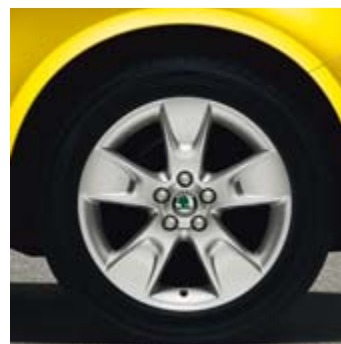

Легкосплавный колесный диск
Avior (CCH 700 005)
- 6J x 15"
- шины 195/55 R15