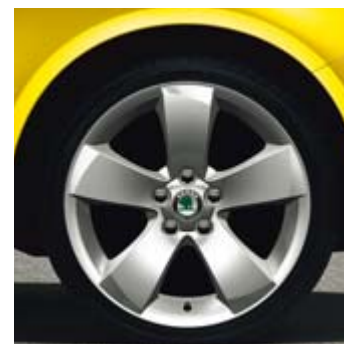

Легкосплавный колесный диск
Kentaur (5J0 071 496)
- 7J x 17"
- шины 205/40 R17